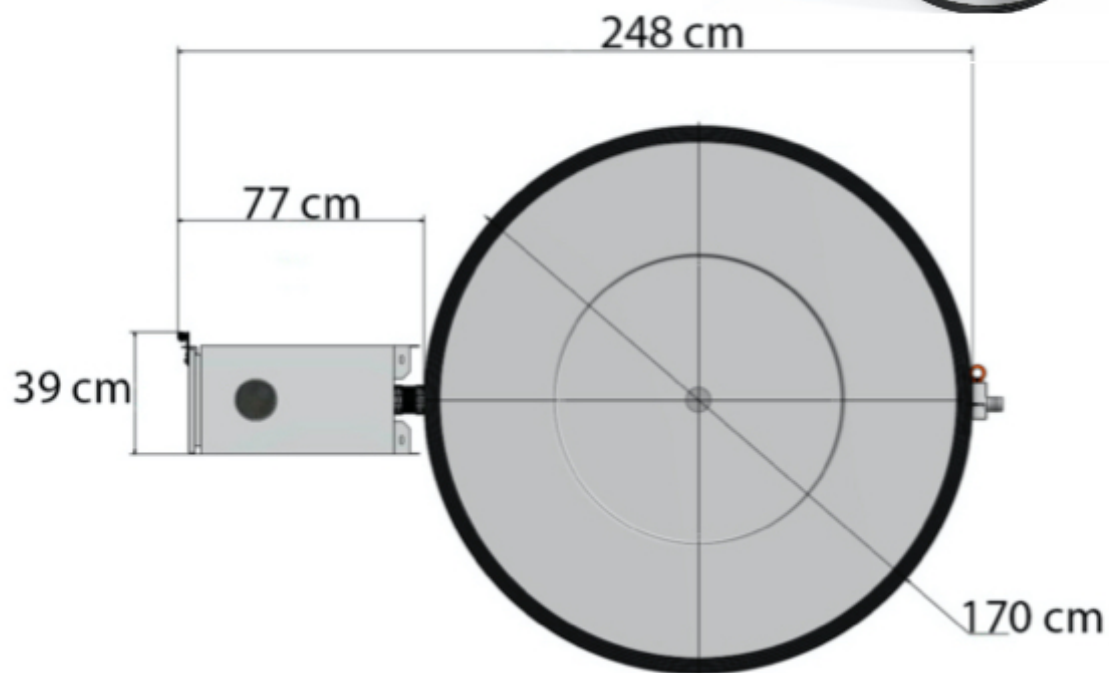

# KIRAMI FAMILY M

met cult kachel