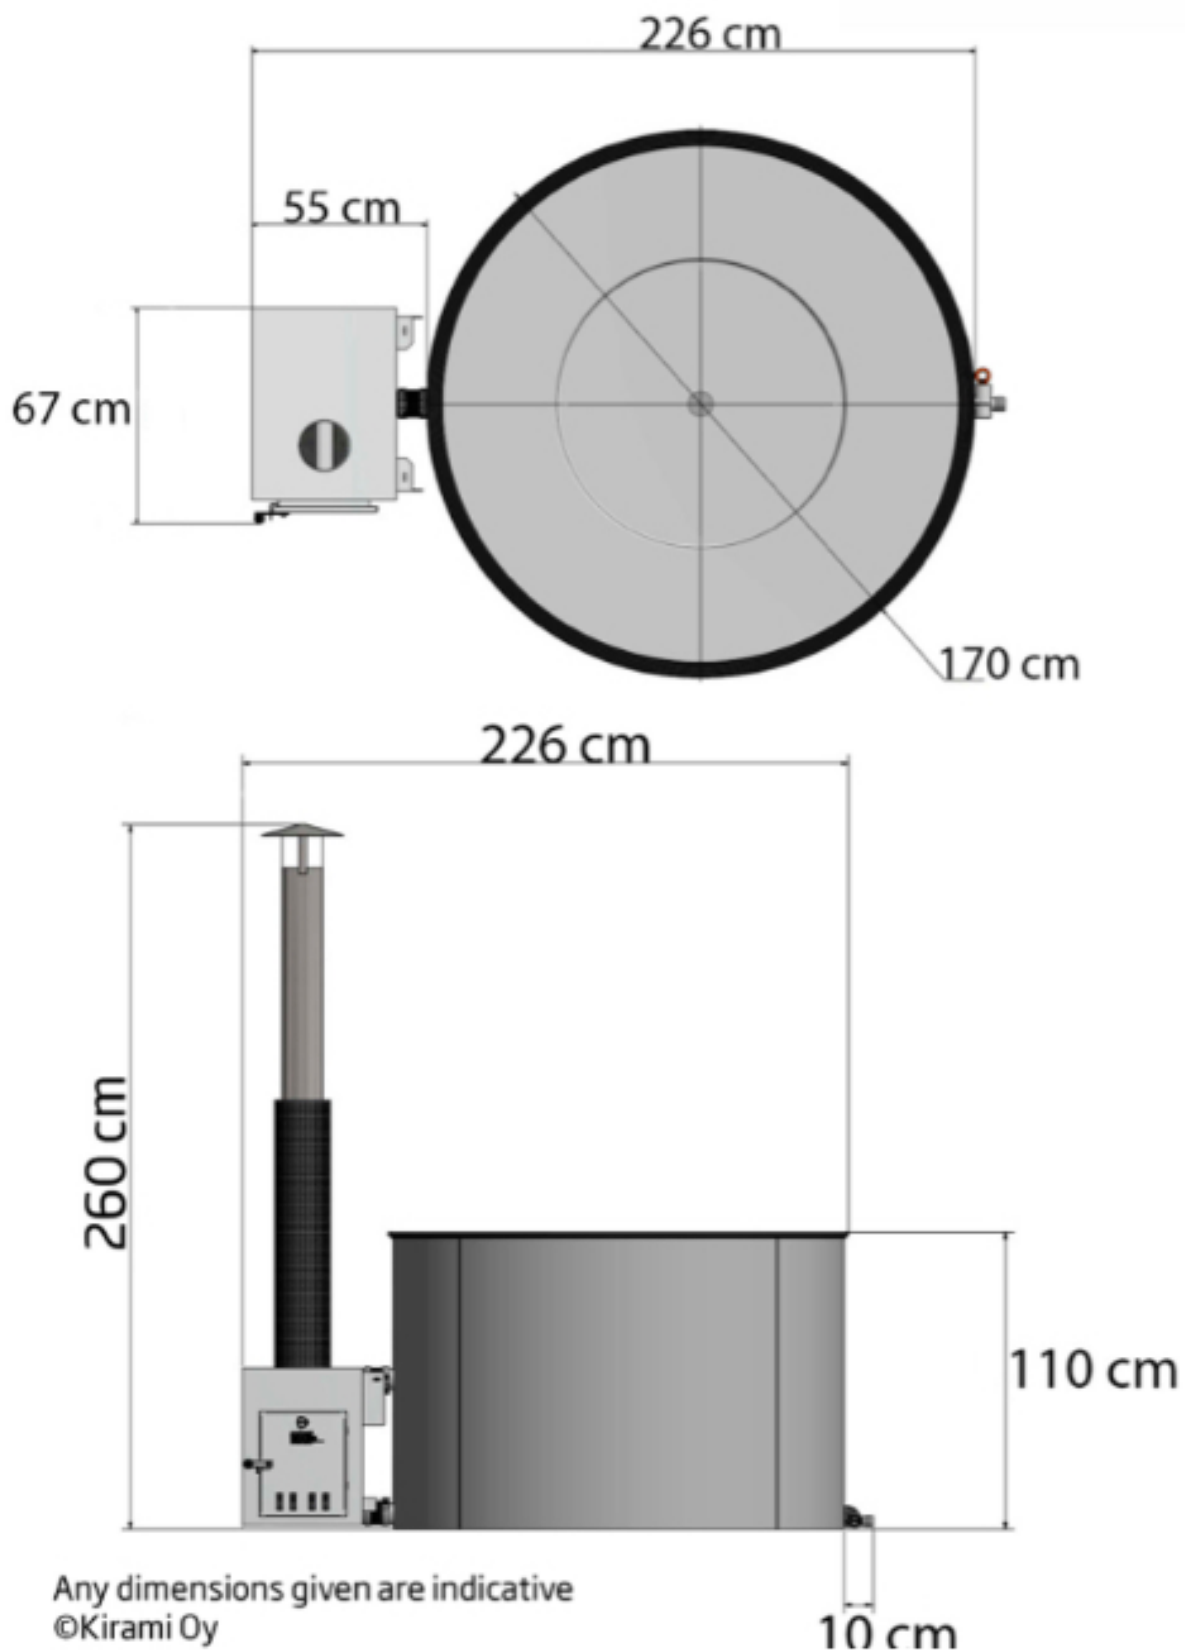

KIRAMI FAMILY M

met macu of cube kachel