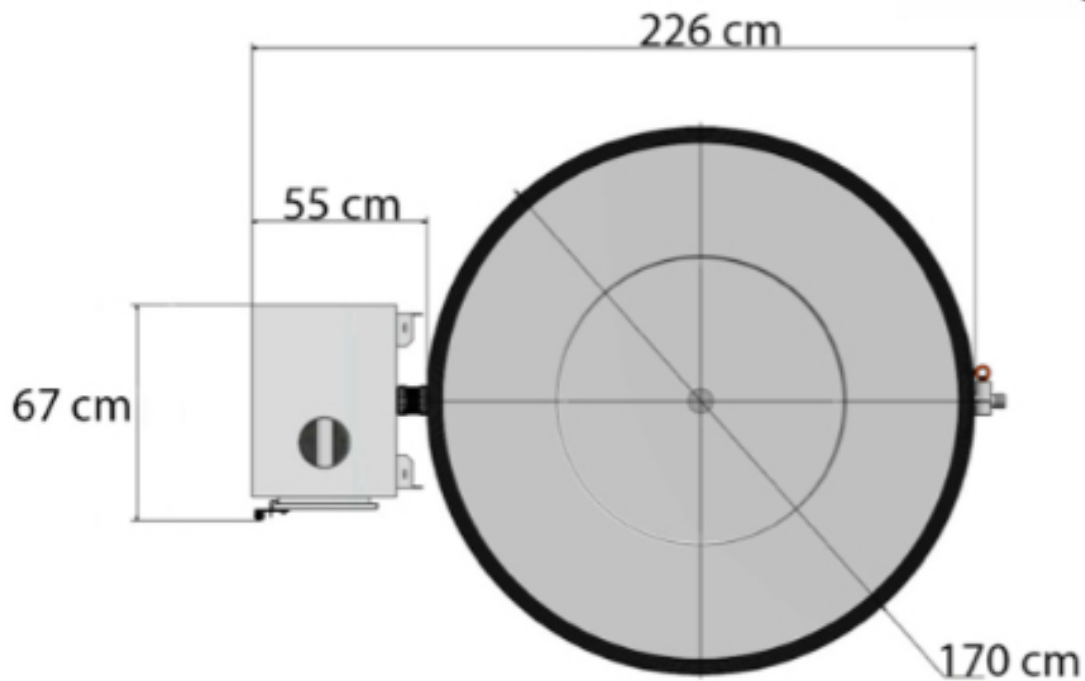

KIRAMI BREEZY

met macu of cube kachel