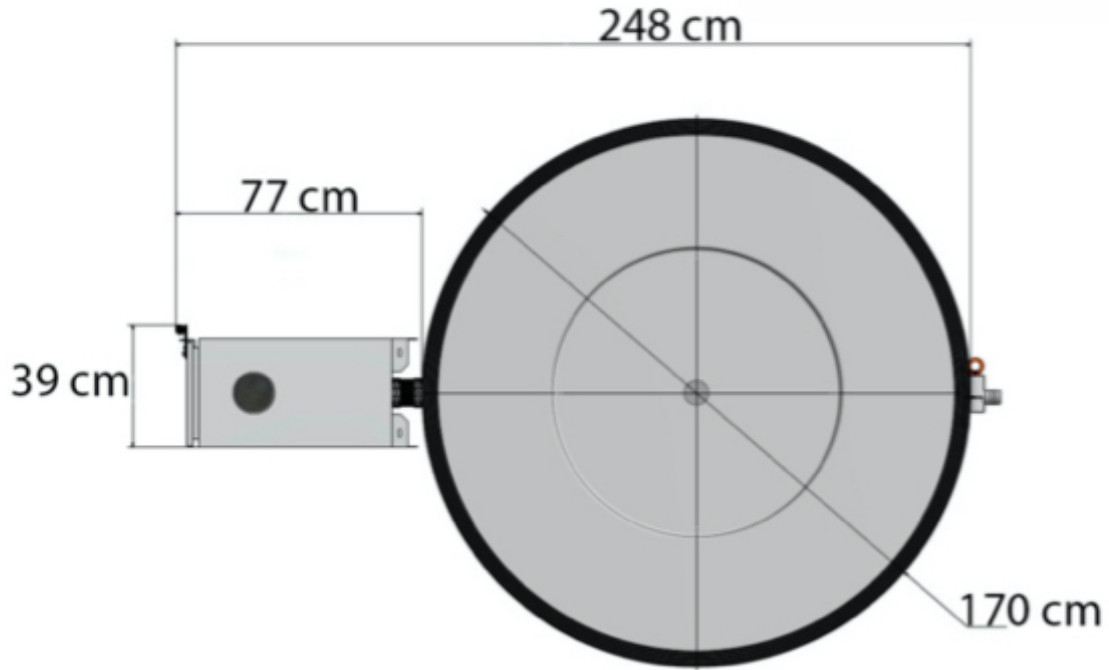

# KIRAMI BREEZY

met cult kachel